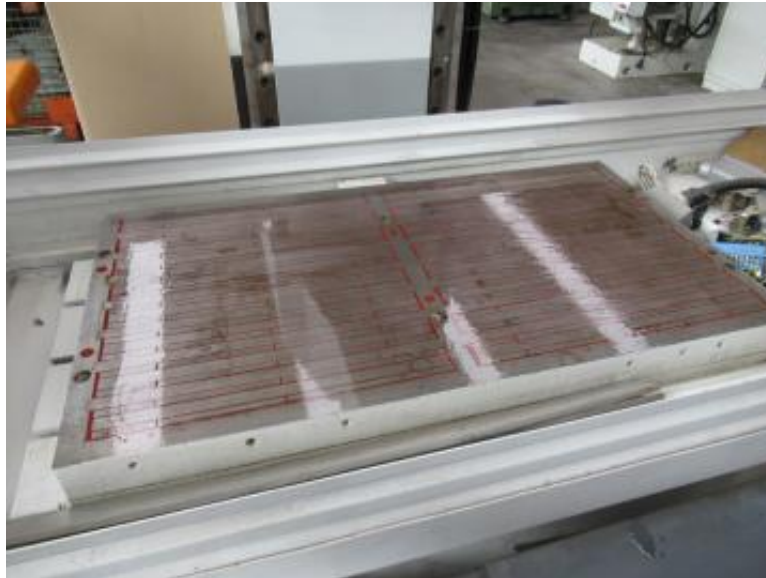

TECNOMAGNETE MT 1000

Code 6336

VARIOUS

VARIA

| | | |
|--------------------|--------------------------|--------------------------|
| Technical Details | 800 x 450 x 70 mm | Características técnicas |
| Overall dimensions | 800 x 450 x 70 mm | Dimensiones |